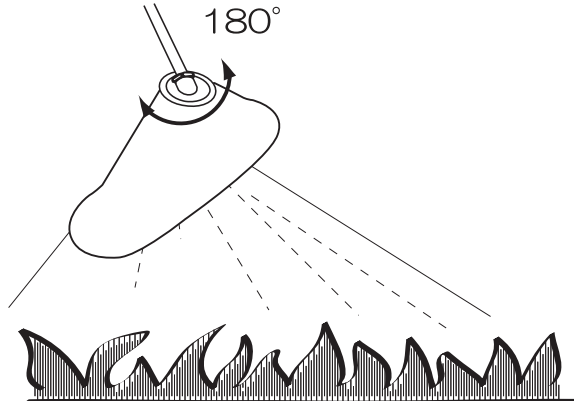

⚠ 注意

噴霧中は噴口を回転させないで下さい。

⚠ 注意

締め込んだ状態から1回転以上させないで下さい。液漏れの原因となります。

延長パイプ (37cm)

部品番号 0408155

握りグリップに接続して使用します。

KOSHIN