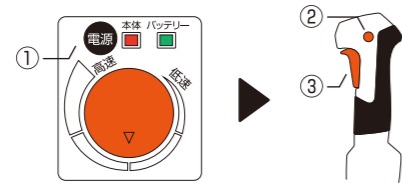

充電式だから スイッチひとつで簡単操作

わずらわしい操作や、給油の手間が不要。
メカに強くなくても、安心です。
燃料やエンジンオイルで汚れることもないので、
作業のあとのお手入れも、一層簡単です。

- ① スイッチオンで始動準備完了!
- ② ロックオフボタンを押す。
- ③ トリガスイッチを握る。

スタート!

反応の早さも、電気モーターならではの

静かだから 早朝や休日でも近隣を気にせず

エンジン音がしない分、静かなので、
早朝や休日でも、ご近所を気にせず作業できます。
お庭のお手入れが、思い立ったときにサッと
はかどります。
排気ガスがないから、爽やかな朝の空気も汚しません。