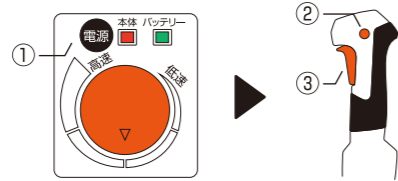

充電式だから スイッチひとつで簡単操作

わずらわしい操作や、給油の手間が不要。
メカに強くなくても、安心です。
燃料やエンジンオイルで汚れることもないので、
作業のあとのお手入れも、一層簡単です。

- ① スイッチオンで始動準備完了!
- ② ロックオフボタンを押す。
- ③ トリガススイッチを握る。

スタート!

反応の早さも、電気モーターならではの

静かだから 早朝や休日でも近隣を気にせず

エンジン音がしない分、静かなので、
早朝や休日でも、ご近所を気にせず作業できます。
お庭のお手入れが、思い立ったときにサッと
はかどります。
排気ガスがないから、爽やかな朝の空気も汚しません。