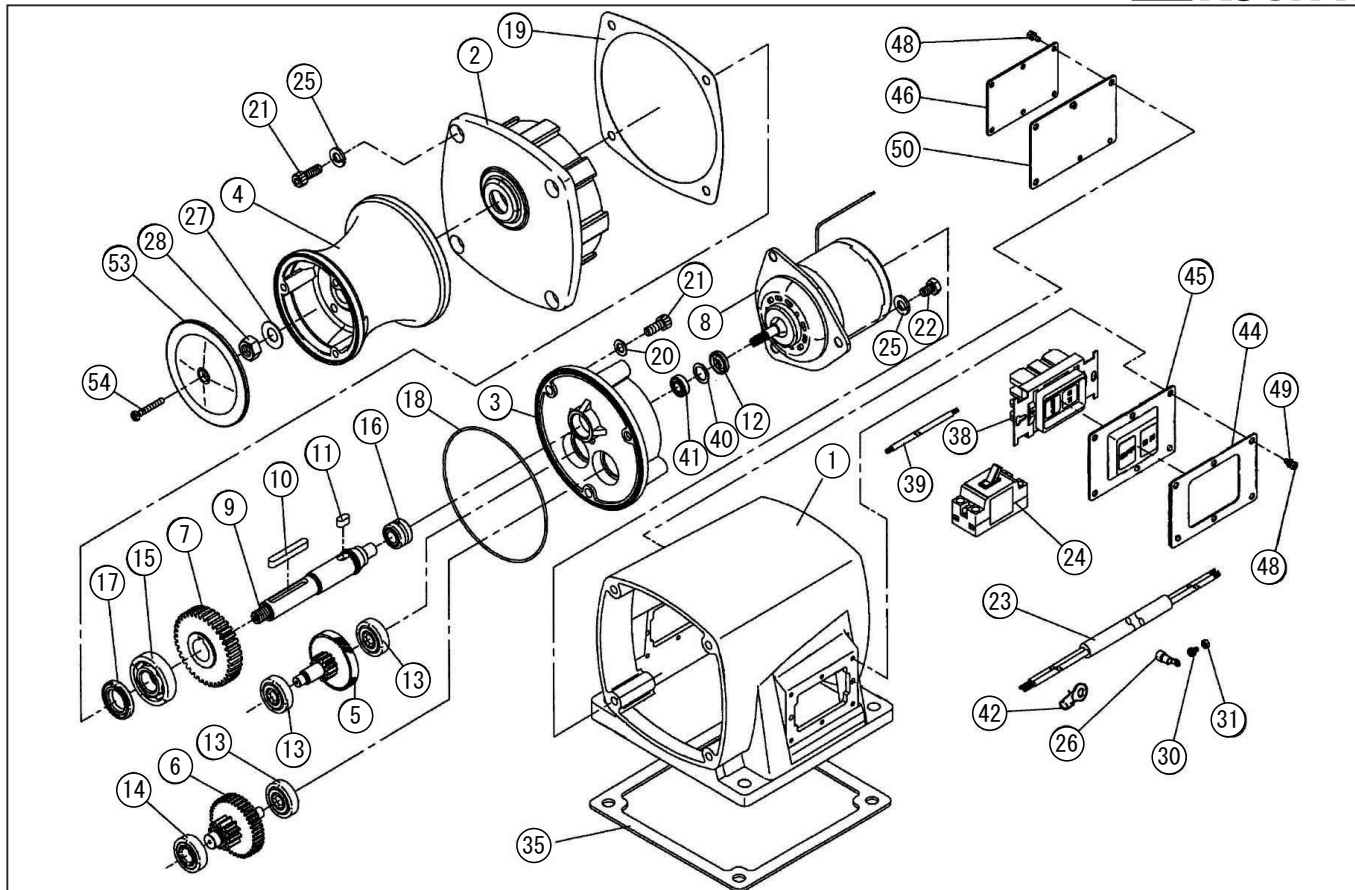

型式名 RED-2012-A2 (027853222)

*表示価格は部品一個あたりの単価です

No.	部品コード	部品名	使用個数	規格・材質	単価	備考
35	027025301	RED-2012 200 横型本体パッキン	1	CR	1600	N
	027083402	RED-2012-A2 銘板	1	チタンフィルム	150	N
	030001101	AP-1212 電圧銘板 12V	1	チタンフィルム	100	N
38	027087201	RE スイッチ	1	BEH-215293	3550	
39	027115401	RELN5.5 スリ 300m/m コード	2		650	N
40	027026901	RED-2012 ヘアリングワッシャー	1	SPCC	200	N
41	910906009	深溝玉軸受	1	699ZZ	2000	N
42	944600102	圧着端子	8	BT5.5-SS4	100	N
44	027114801	RE スイッチカバープレート (6 穴)	1	SUST=2.0 外付用	750	現行 N
44	027087102	MF・RE スイッチカバープレート (8 穴)	1	SUS T=2.0	550	旧型 N
45	027114701	RE スイッチカバー (外付) (6 穴)	1	EPDM 白	750	現行 N
45	027087002	MF・RE スイッチカバー (8 穴)	1	シリコンゴム (透明)	750	旧型 N
46	027098402	RED-2012H スイッチカバー	1	SUS304T=2.0	550	N
48	754905002	十字穴付六角ボルト	12	M4×10	100	N
49	854305004	シールワッシャー	12	φ4 小形 SUS	250	N
50	027114901	RE スイッチプレートパッキン	1	EPDM 黒 T=1.0	350	N
53	027066703	RED-2012H-O ローターカバー	1	PBT	450	
54	703305107	十字穴付ナット 小径 平先	1	M5×35SUS	100	N
	027045901	MR グリス	7	マルチバース OR ゲイマックス EP1 100g あたり	-	使用量 :700g
	027108301	RED-2012 アマチュア	1		16750	
	027108401	RED-2012 カーボン刷毛ダスター	1		4650	ブラシ, スプリング付
	027065501	カーボンブラシ	1	162771-0110	1950	スプリング付 N
	027065601	カーボンブラシ	1	162771-0120	1950	スプリング付 N
	027108501	カーボンスプリング	2	949170-5380	700	N
	027021613	RED 取扱説明書	1	250W 追加	450	N

□単価記入なき部品の販売は行っていません。 □単価は予告なく変更することがあります。 □表示価格に消費税は含まれておりません。 □送料は別途料金がかかります。