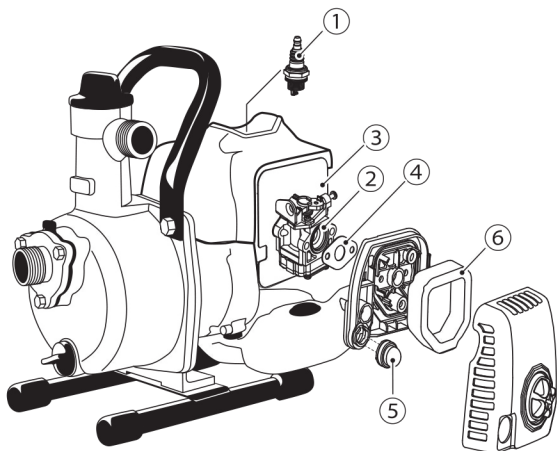

SEV-25L用エンジンパーツ

型式/部品番号	部品名	JANコード	税抜価格
PA-293	RCJ6Y KC26 プラグ①	497110-107991	350円
PA-294	KC26 キャブレタ②	497110-108004	2,400円
1000269	KC26 ガスケットキャブレタ (内) ③	—	150円
1000266	KC26 ガスケットキャブレタ (外) ④	—	100円
PA-295	KC26 プライマーポンプアシー⑤	497110-108011	200円
PA-296	KC26 エアフィルタエレメント⑥	497110-108028	150円