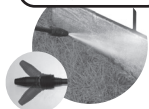

農機具や家まわりの 洗浄にぴったり

水道直結 | 自吸1mOK | 清水専用

可変式回転ノズル

直射/扇状ノズル

JC-8060W

※水道直結以外でお使いの場合、必ず別売のストレーナーを装着してください。

別売 JCシリーズ専用 ストレーナー

PA-323