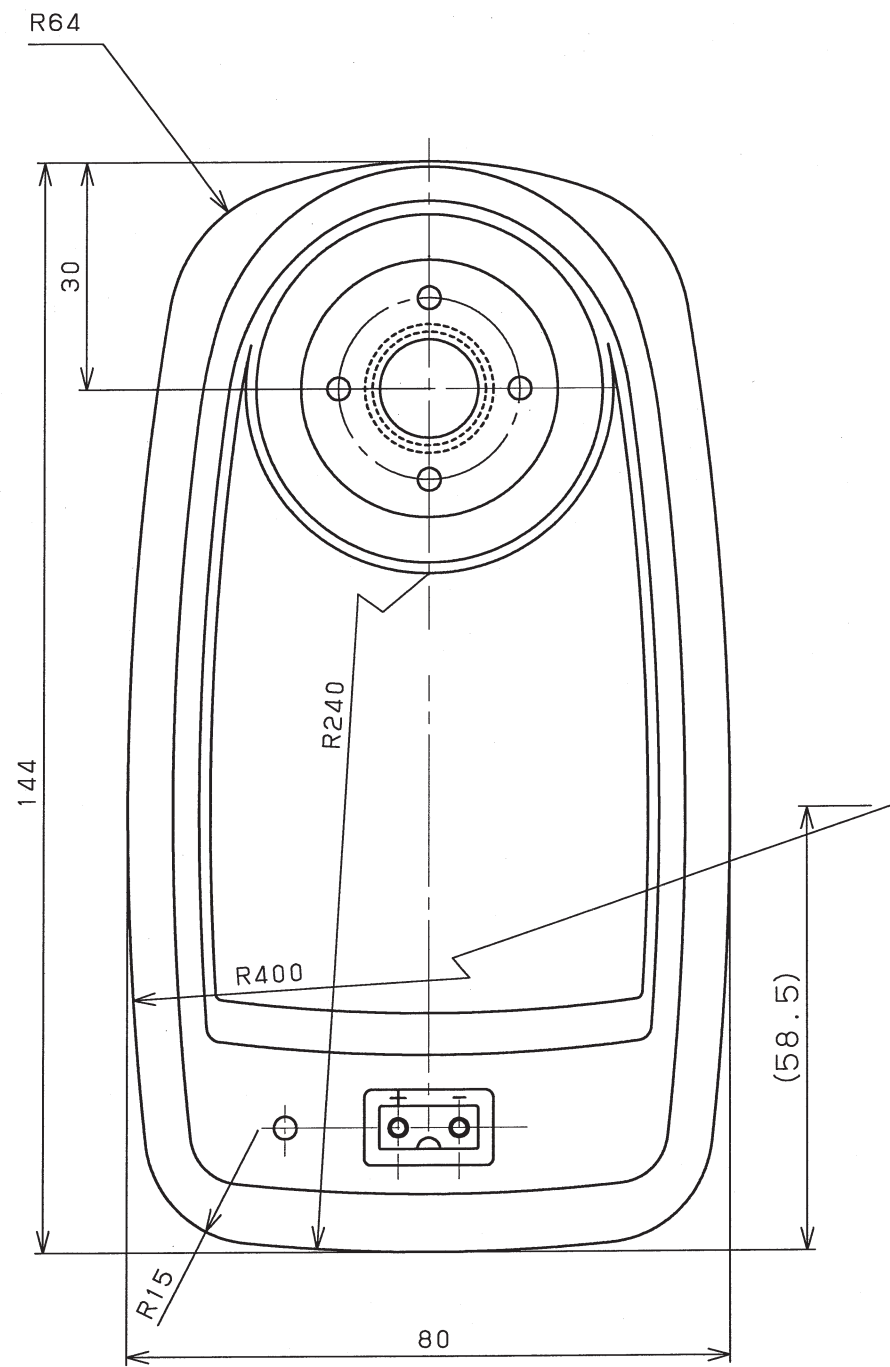

KP-301T 電源器

KP-301 ポンプ